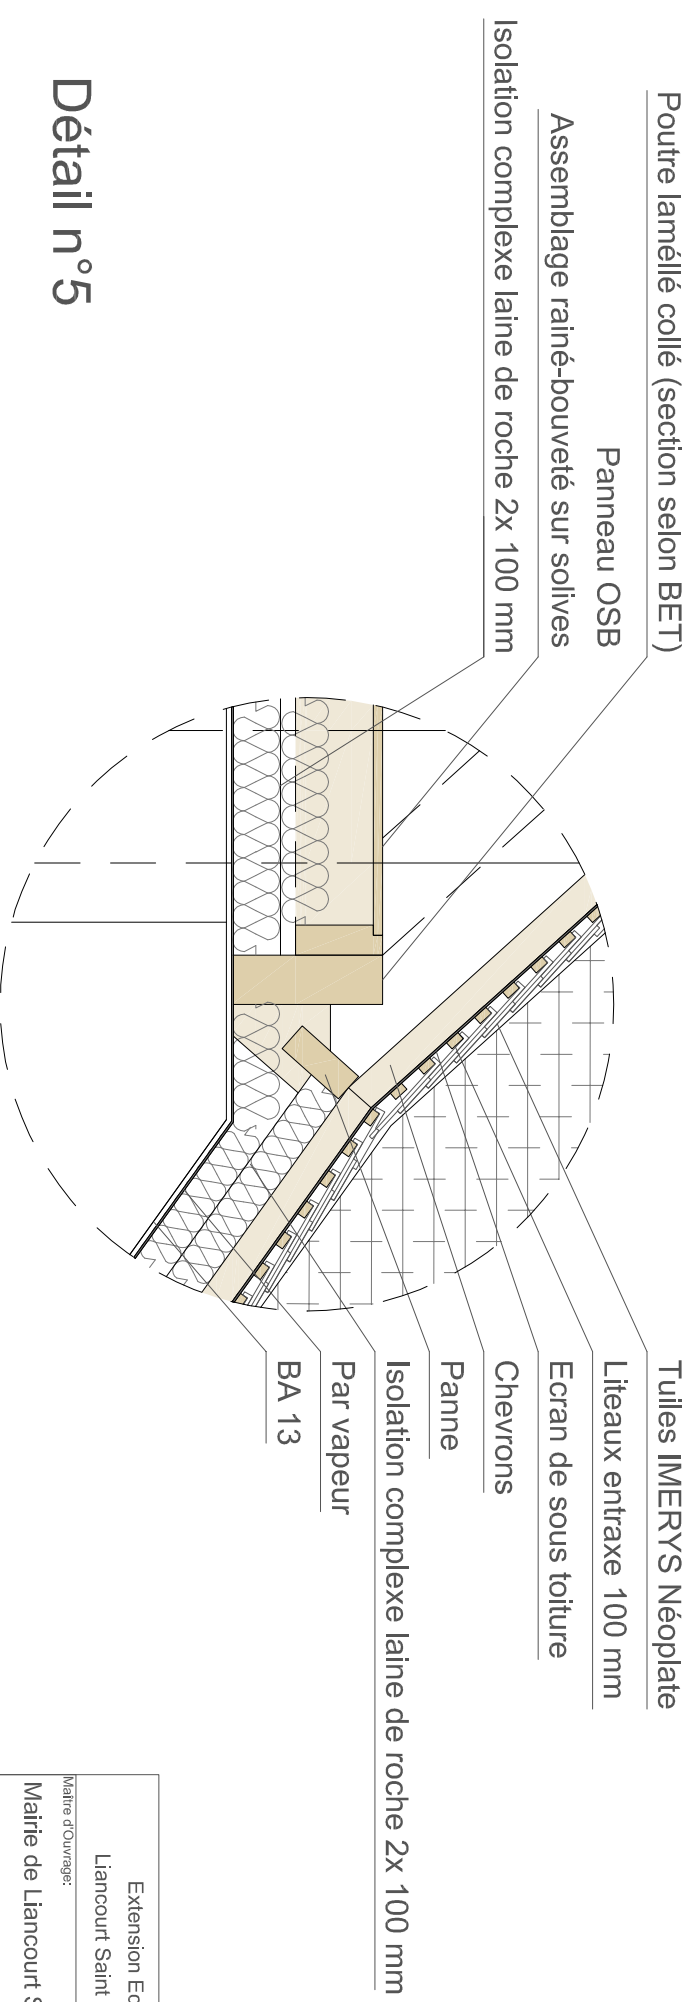

Détail n°4

Détail n°5

<p>Extension Ecole Liancourt Saint Pierre</p> <p>Maitre d'Ouvrage: Maitre de Liancourt Saint Pierre</p> <p>Maitre d'Osuvre Jean-Jacques TRAVERSE Architecte DPLG 4 rue Lapayrère 75018 PARIS</p>	<p>Dossier d'Exécution</p> <p>Détails n°4-5</p> <p>Date: 12/02/2019</p> <p>Echelle 1/20°</p>
--	---