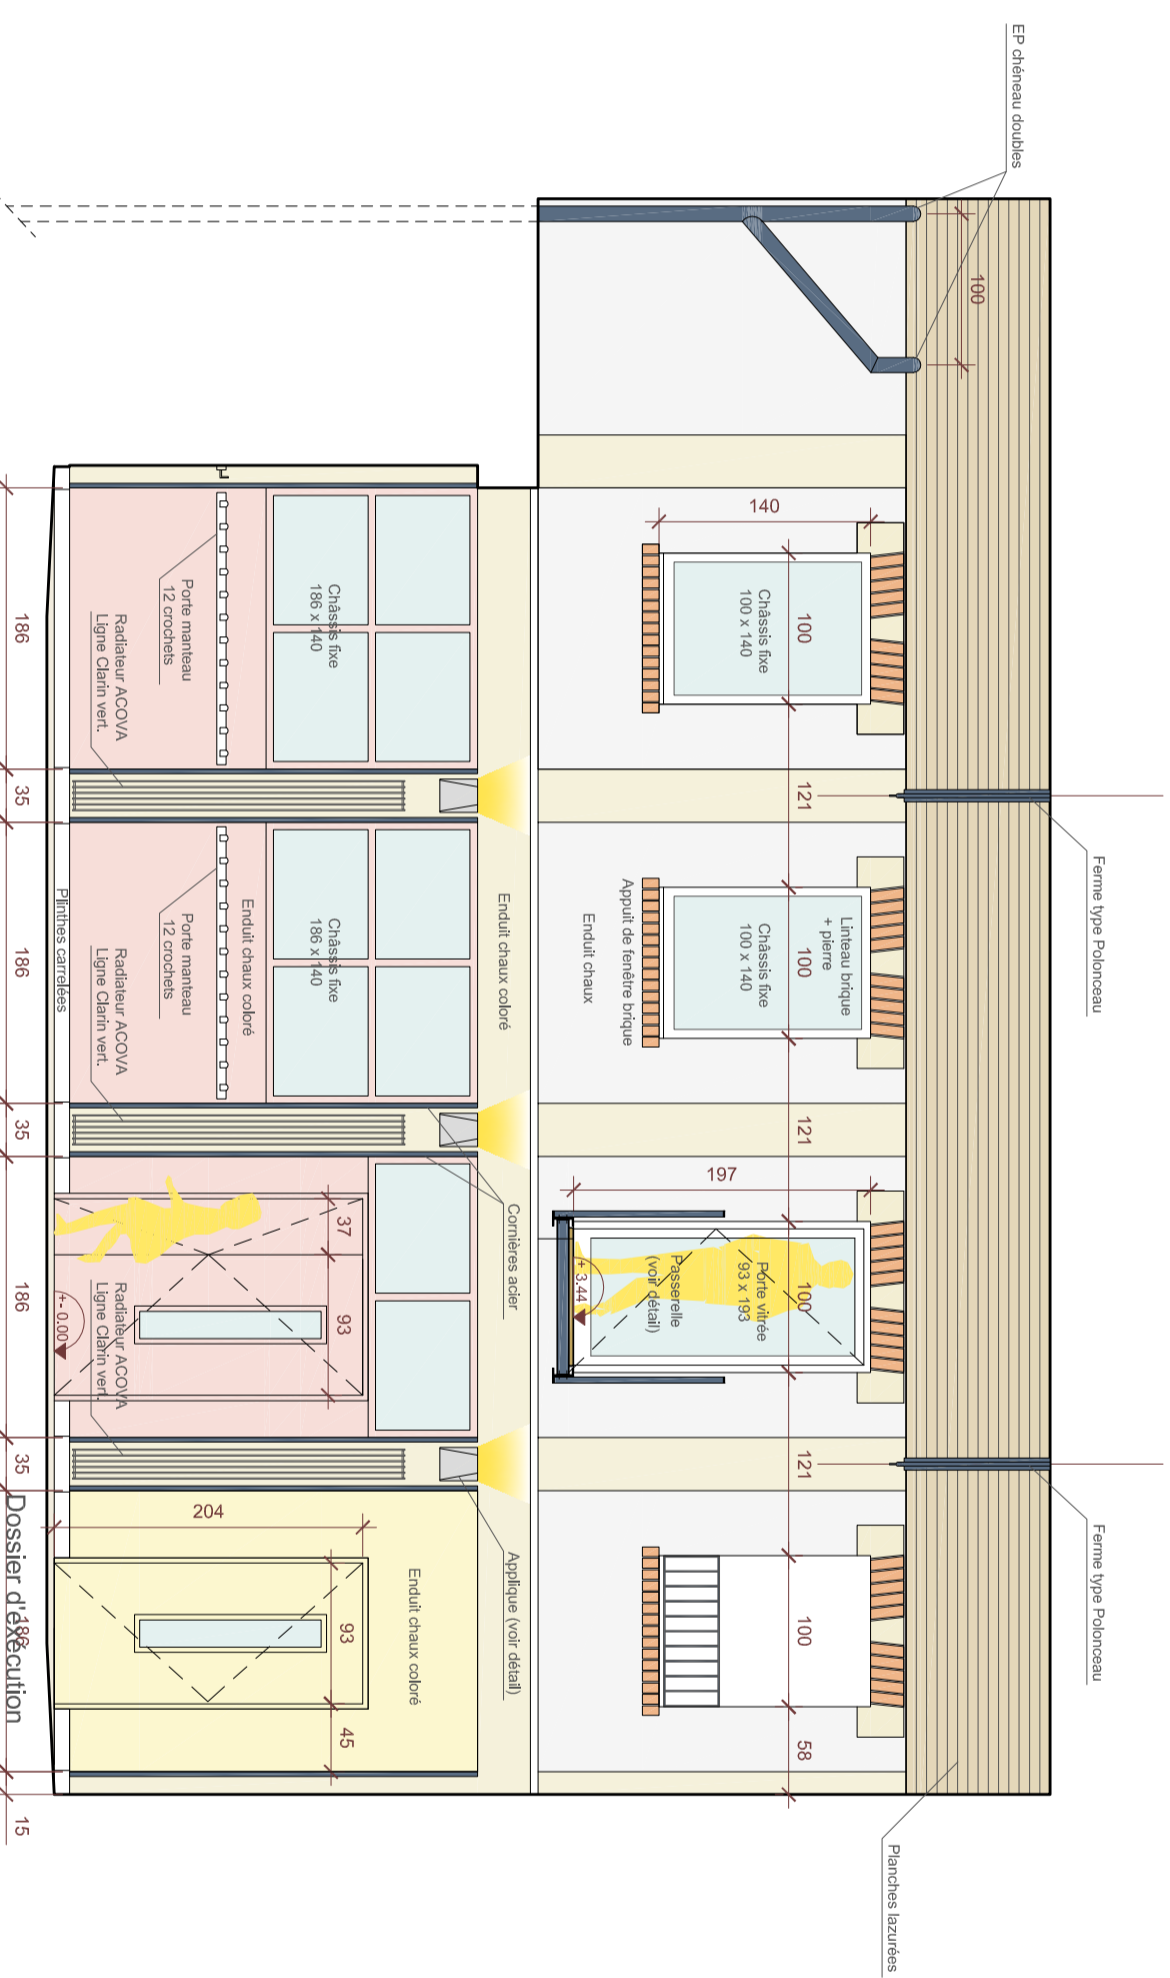

Coupe BB'

Façade intérieure

Extension Ecole Liancourt Saint Pierre Maitre d'ouvrage	Dossier d'exécution
Maitre d'œuvre Jean-Jacques TRAVERSE Architecte DPLG 4 rue Laboyrière 75018 PARIS	Coupe (BB') Echelle 1/50°
Date: 12/02/2019	