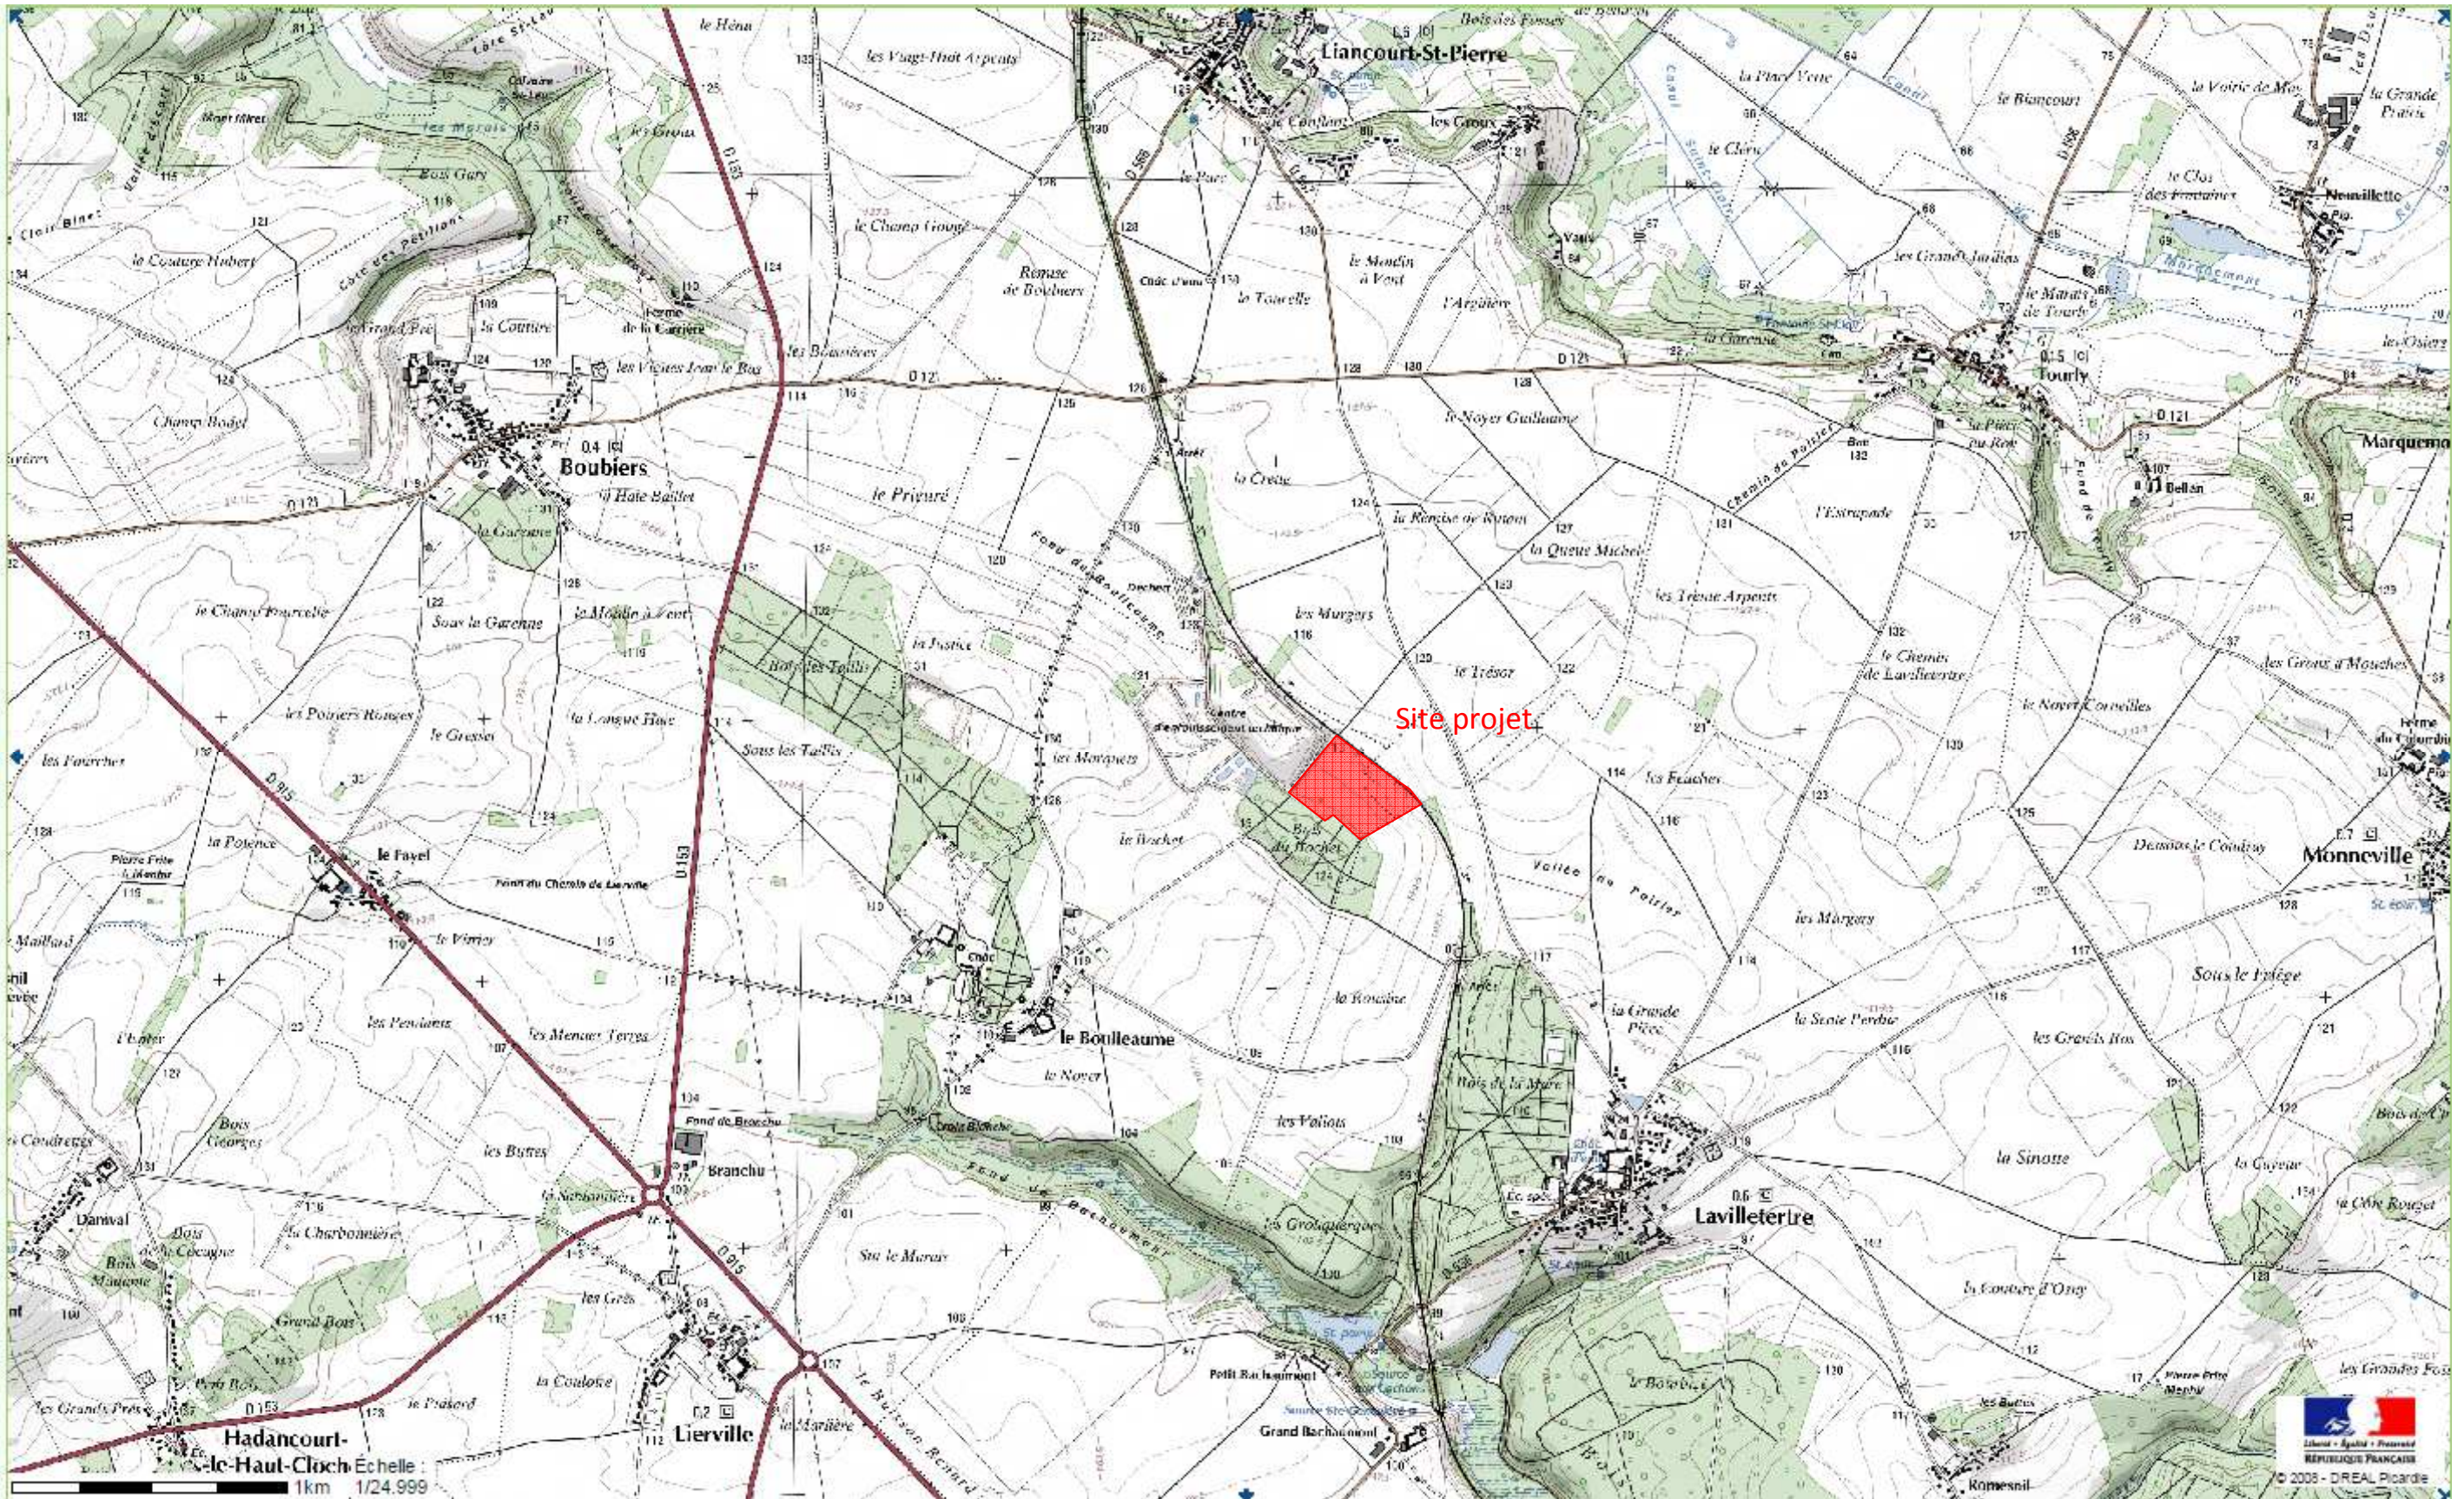

Plan de localisation au 1/25 000

Département de l'Oise
LIERVILLE - LAVILLETERTRE

"Bois du Brochet"

Extension de l'I.S.D.N.D

SITA ILE DE FRANCE

PLAN DES ABORDS

Echelle: 1/2500

Date	Indice	Description
27-11-2015	A	Mise à jour (Fond de plan élaboré par 2 ^e Environnement)

Systèmes de coordonnées: Réf. plan: 2015/MF/SITA-11-19722, Novembre 2015

Maxime CORRE
 Géomètre-Expert

CE
 CENTRE DES GEOMETRES EXPERTS

LEGENDE

- Installation existante
- Extension
- Bâtiment
- Champs / Friches
- Espace boisés
- Déchetterie
- Voie SNCF
- Route de circulation
- Réseaux AEP
- Réseaux Télécom
- Réseaux Électrique
- Réseaux Gaz
- Limite de section
- Limite de commune
- Rayon de 300 m
- Parcellaire