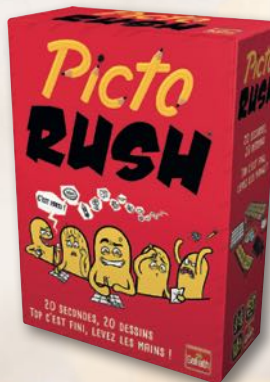

Enfants de **10 à 11 ans**

Tampon du CE

Fiche n°
30

Nom du salarié .....
Nom de l'enfant ..... Prénom .....
Né le .....
Choix n°1 .....
Choix n°2 .....
Bon à retourner au CE avant le .....

874
Ta Mère en slip
Essayez de deviner la combinaison que vous avez sur vos lunettes !
2 à 6 joueurs.
JCU 06026022

1182
Sèche cheveux de voyage
Modèle compact, pliable. 2 températures.
Puissance : 2000 W. JCU 41054017

837
Cube de jeux 6 en 1
6 jeux de sociétés à l'intérieur d'une boîte en forme de dé.
JCU 41054458

1198
Oreillettes stéréos miroir
Mini écouteurs intra-auriculaires stéréo sans fil, touches tactiles, peuvent être utilisés séparément ou en paire, Bluetooth V5.0 + EDR, haut-parleurs 2x0,5W, compatible iOS et Android, microphone intégré, prise d'un appel dans les 2 oreillettes. Entrée boîtier charge USB Type C / DC 5V, Station d'accueil avec batterie lithium rechargeable intégrée 250mAh, Câble USB Type C inclus.
JCU 41054500

888
Picto Rush
20 secondes... 20 dessins... et c'est fini ! Sauras-tu te souvenir de ce que tu as tenté de dessiner quand ton tour viendra ? De 3 à 8 joueurs.
JCU 06028743

1233
Enceinte Bluetooth® tout-terrain
Cette enceinte autonome vous permet d'écouter la musique en Bluetooth® ou la radio. Puissance sonore : 3W. Autonomie : 2-4 heures. Batterie Li-Ion 500mAh. Dimensions : 108x108x43 mm.
JCU 41054076

1185
Mallette maquillage Bon Voyage
Mallette de voyage en alu avec miroir intégré et garnie d'une large variété de maquillage tendance conforme aux normes de cosmétiques EU.
JCU 12023519

1266
Enceinte portable bleue et oreillettes BT4
Enceinte puissance 5 W, haut-parleur ø 52mm, Bluetooth V5.0, Radio FM. Écouteurs avec contrôle tactile (Touch control) puissance 2x0,5W, microphone intégré, finition tissu et touché gomme. Câble de charge USB C.
JCU 41054788