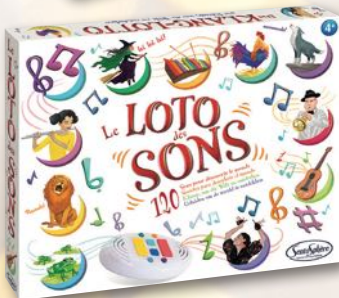

Contient le pick-up des pompiers avec un drone, la moto de police et la voiture de la voleuse, une scène d'incendie, un chat et 3 minifigurines et de nombreux accessoires. JCU 41003041

346

Le loto des sons