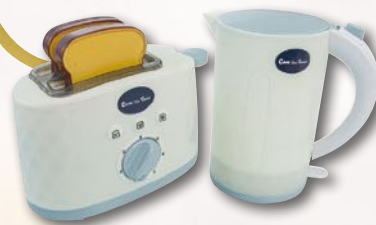

Set grille-pain et bouilloire

La bouilloire s'allume et on entend le bruit réaliste de l'eau qui frémit. Le grille-pain a un système mécanique d'éjection du toast : sonne et éjecte le pain ! Avec 2 toasts inclus. Dès 3 ans. JCU 12023312

535