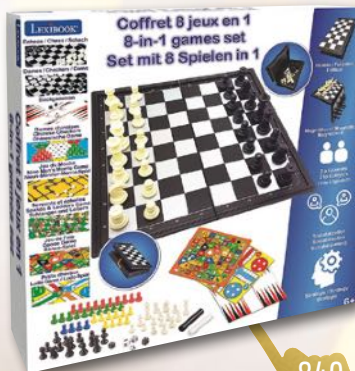

840
Coffret magnétique 8 jeux en 1
Plateau de jeu magnétique et pliable comprenant les jeux d'échecs, dames, oie, petits chevaux, dames chinoises, backgammon, jeu du moulin, serpents et échelles. Pièces magnétiques. Dès 7 ans. JCU 37000180