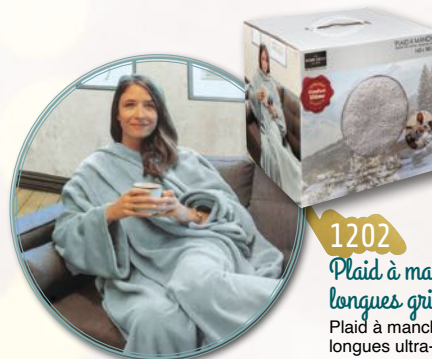

Ensemble hibou connecté + écouteurs

Haut-parleur lumineux hiboux Bluetooth® 10W, radio, port USB + Mini écouteurs intra-auriculaires, Bluetooth® V5.0, haut-parleurs 2x0.5W, microphone intégré. Peuvent être utilisés séparément ou en paire. Boîtier de chargement avec batterie li-ion rechargeable 1200mAh, batterie li-ion rechargeable 35mA pour chaque oreillette. Temps de charge: 2~4 h. JCU 41054295

1202

Plaid à manches longues gris

Plaid à manches longues ultra-douillet. Dim. 140x180cm. JCU 37000128

785

Star Wars

L'attaque des Dark Troopers

Le set reproduit la scène dans le croiseur léger impérial lors de laquelle Luke réapparaît, avec un ascenseur qui pivote, une plateforme de combat rotative et une plateforme « de la Force » qui coulisse pour repousser les Dark Troopers. Avec 4 minifigurines LEGO® : Luke Skywalker avec un sabre laser et 3 Dark Troopers armés de fusils blasters. Dès 8 ans. JCU 41003208